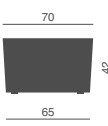

04 | KENSHO (POUF)

Serie di pouf di forma triangolare arrotondata

- 3 dimensioni
- Con piedini o ruote
- Monocolore o bicolore

Range of round edged triangle pouf

- 3 dimensions
- With castors or feet
- One color or two colors upholstery

Gamme de pouf en forme de triangle arrondi

- 3 dimensions
- Avec patins ou roulettes
- Revêtement unicolore ou deux couleurs

Serie von Hocker dreieckig mit gebogenen Kanten

- 3 verschiedene Größen
- Mit Rollen oder Gleitern
- Einfarbig oder zweifarbig

Serie de pouff de forma triangular redondeada

- 3 dimensiones
- Con topes o ruedas
- Mono-color o bi-color

Monocolore
One colour

Bicolore
Two colours
1° codice/1st code
2° codice/2nd code

A richiesta/by request
Omologazione al fuoco Classe 1IM