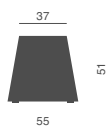

04 | KENSHO (POUF)

Serie di pouf di forma triangolare arrotondata

- 3 dimensioni
- Con piedini o ruote
- Monocolore o bicolore

Range of round edged triangle pouf

- 3 dimensions
- With castors or feet
- One color or two colors upholstery

Gamme de pouf en forme de triangle arrondi

- 3 dimensions
- Avec patins ou roulettes
- Revêtement unicolore ou deux couleurs

Serie von Hocker dreieckig mit gebogenen Kanten

- 3 verschiedene Größen
- Mit Rollen oder Gleitern
- Einfarbig oder zweifarbig

Serie de pouff de forma triangular redondeada

- 3 dimensiones
- Con topes o ruedas
- Mono-color o bi-color

Monocolore
One colour

Bicolore
Two colours
1° codice/1st code
2° codice/2nd code

A richiesta/by request
Omologazione al fuoco Classe 1IM