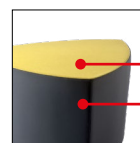

04 | KENSHO (POUF)

Serie di pouf di forma triangolare arrotondata

- 3 dimensioni
- Con piedini o ruote
- Monocolore o bicolore

Range of round edged triangle pouf

- 3 dimensions
- With castors or feet
- One color or two colors upholstery

Gamme de pouf en forme de triangle arrondi

- 3 dimensions
- Avec patins ou roulettes
- Revêtement unicolore ou deux couleurs

Serie von Hocker dreieckig mit gebogenen Kanten

- 3 verschiedene Größen
- Mit Rollen oder Gleitern
- Einfarbig oder zweifarbig

Serie de pouff de forma triangular redondeada

- 3 dimensiones
- Con topes o ruedas
- Mono-color o bi-color

Monocolore
One colour

Bicolore
Two colours
1° codice/1st code
2° codice/2nd code

A richiesta/by request
Omologazione al fuoco Classe 1IM