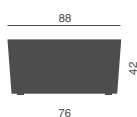

04 | KENSHO (POUF)

Serie di pouf di forma triangolare arrotondata

- 3 dimensioni
- Con piedini o ruote
- Monocolore o bicolore

Range of round edged triangle pouf

- 3 dimensions
- With castors or feet
- One color or two colors upholstery

Gamme de pouf en forme de triangle arrondi

- 3 dimensions
- Avec patins ou roulettes
- Revêtement unicolore ou deux couleurs

Serie von Hocker dreieckig mit gebogenen Kanten

- 3 verschiedene Größen
- Mit Rollen oder Gleitern
- Einfarbig oder zweifarbig

Serie de pouff de forma triangular redondeada

- 3 dimensiones
- Con topes o ruedas
- Mono-color o bi-color

Monocolore
One colour

Bicolore
Two colours
1° codice/1st code
2° codice/2nd code

A richiesta/by request
Omologazione al fuoco Classe 1IM